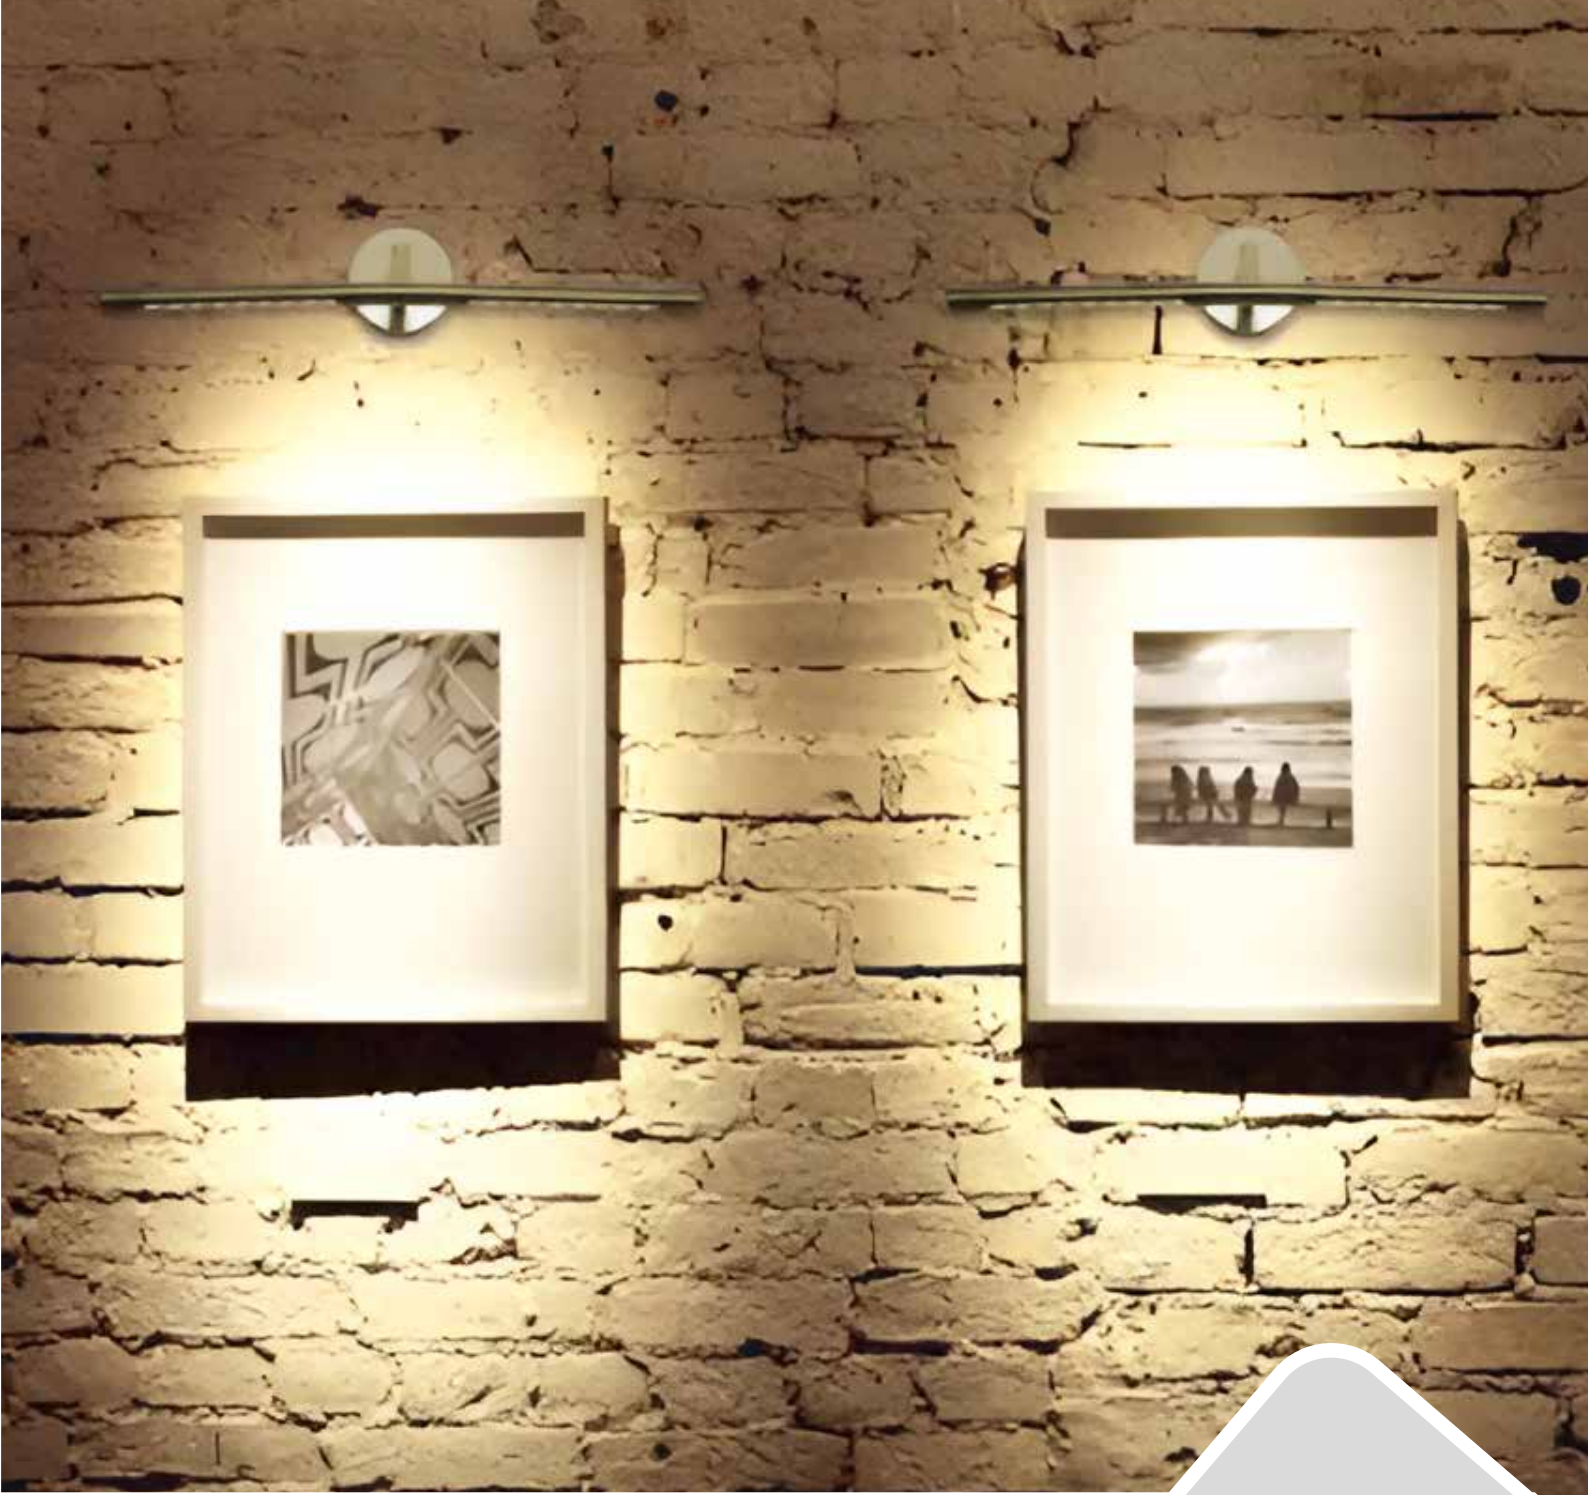

- Cor da luz: branco quente, morno e frio

- IP65

**ARANDELA LED PASTILHA  
DE SOBREPOR**

Cód.: 276

- 12w
- 3000k (branco quente)
- 960Lm
- IP65
- Cor: branca

**ARANDELA DE  
ILUMINAR QUADRO**  
Cód.: 5116

- Material: Alumínio
- Cor: dourado
- Dimensões: Altura: 12cm - Largura: 40cm  
Comprimento: 24cm - Canopla (Base Parede):  
12cm diâmetro
- SOQUETE: 2 - G-9 para lâmpadas halopin  
(lâmpadas não inclusas)