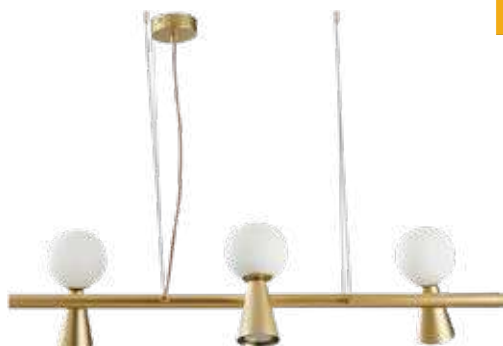

## PENDENTE PRISMÁTICO CRISTAL 12 E 16

Cód : 2428(12)

Cód : 2429 (16)

BENWATTS

- Diâmetro da cúpula: 310mm
- Altura da cúpula: 23 cm
- Altura do cabo: 1,00m (altura regulável)
- Altura da canopla: 3 cm (aproximadamente)
- Diâmetro da canopla: 12 cm (aproximadamente)
- Altura total do pendente: 1,25m (aproximadamente)
- Luminária soquete: E-27 de porcelana (padrão)

**PENDENTE LED  
DAIRE 2 AROS**  
Cód.: 3810

- 49W
- Dimensões Arcos : 45cm/ 60cm
- Led Integrado
- Cor : dourado
- Temperatura Cor : 3000k
- Fluxo Luminoso : 3920lm
- Tensão : Bivolt

**PENDENTE  
LED OTAN**  
Cód.: 4849

## PENDENTE TEAS

Cód : 3873

- Cabo de 3m ajustável
- 5 lâmpadas G9 e 5 GU10
- Medidas: 1,20 x 20cm - globo: 10cm
- Cor: dourado
- Spots articuláveis
- Material: metal e vidro