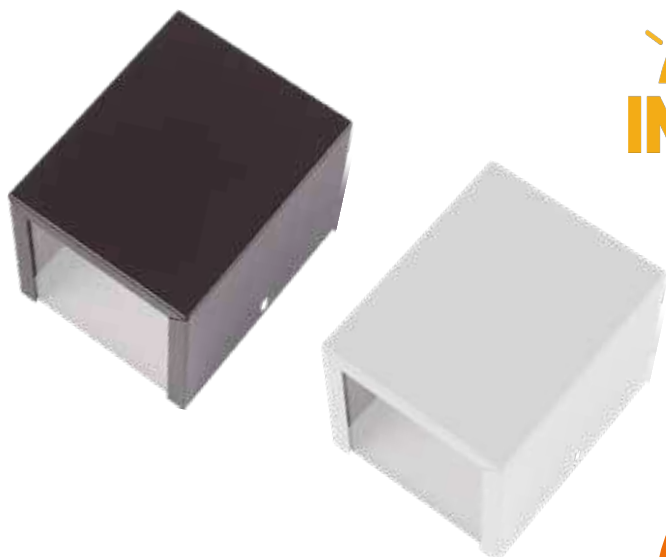

**ARANDELA RETANGULAR
1 FACHO**

Cód.: 399(bronze) 303(branca)

- Material: Metal
- Lâmpada: 01 x E - 27
- Dimensões (cm): 16 x 7
- Cores : cobre e branca