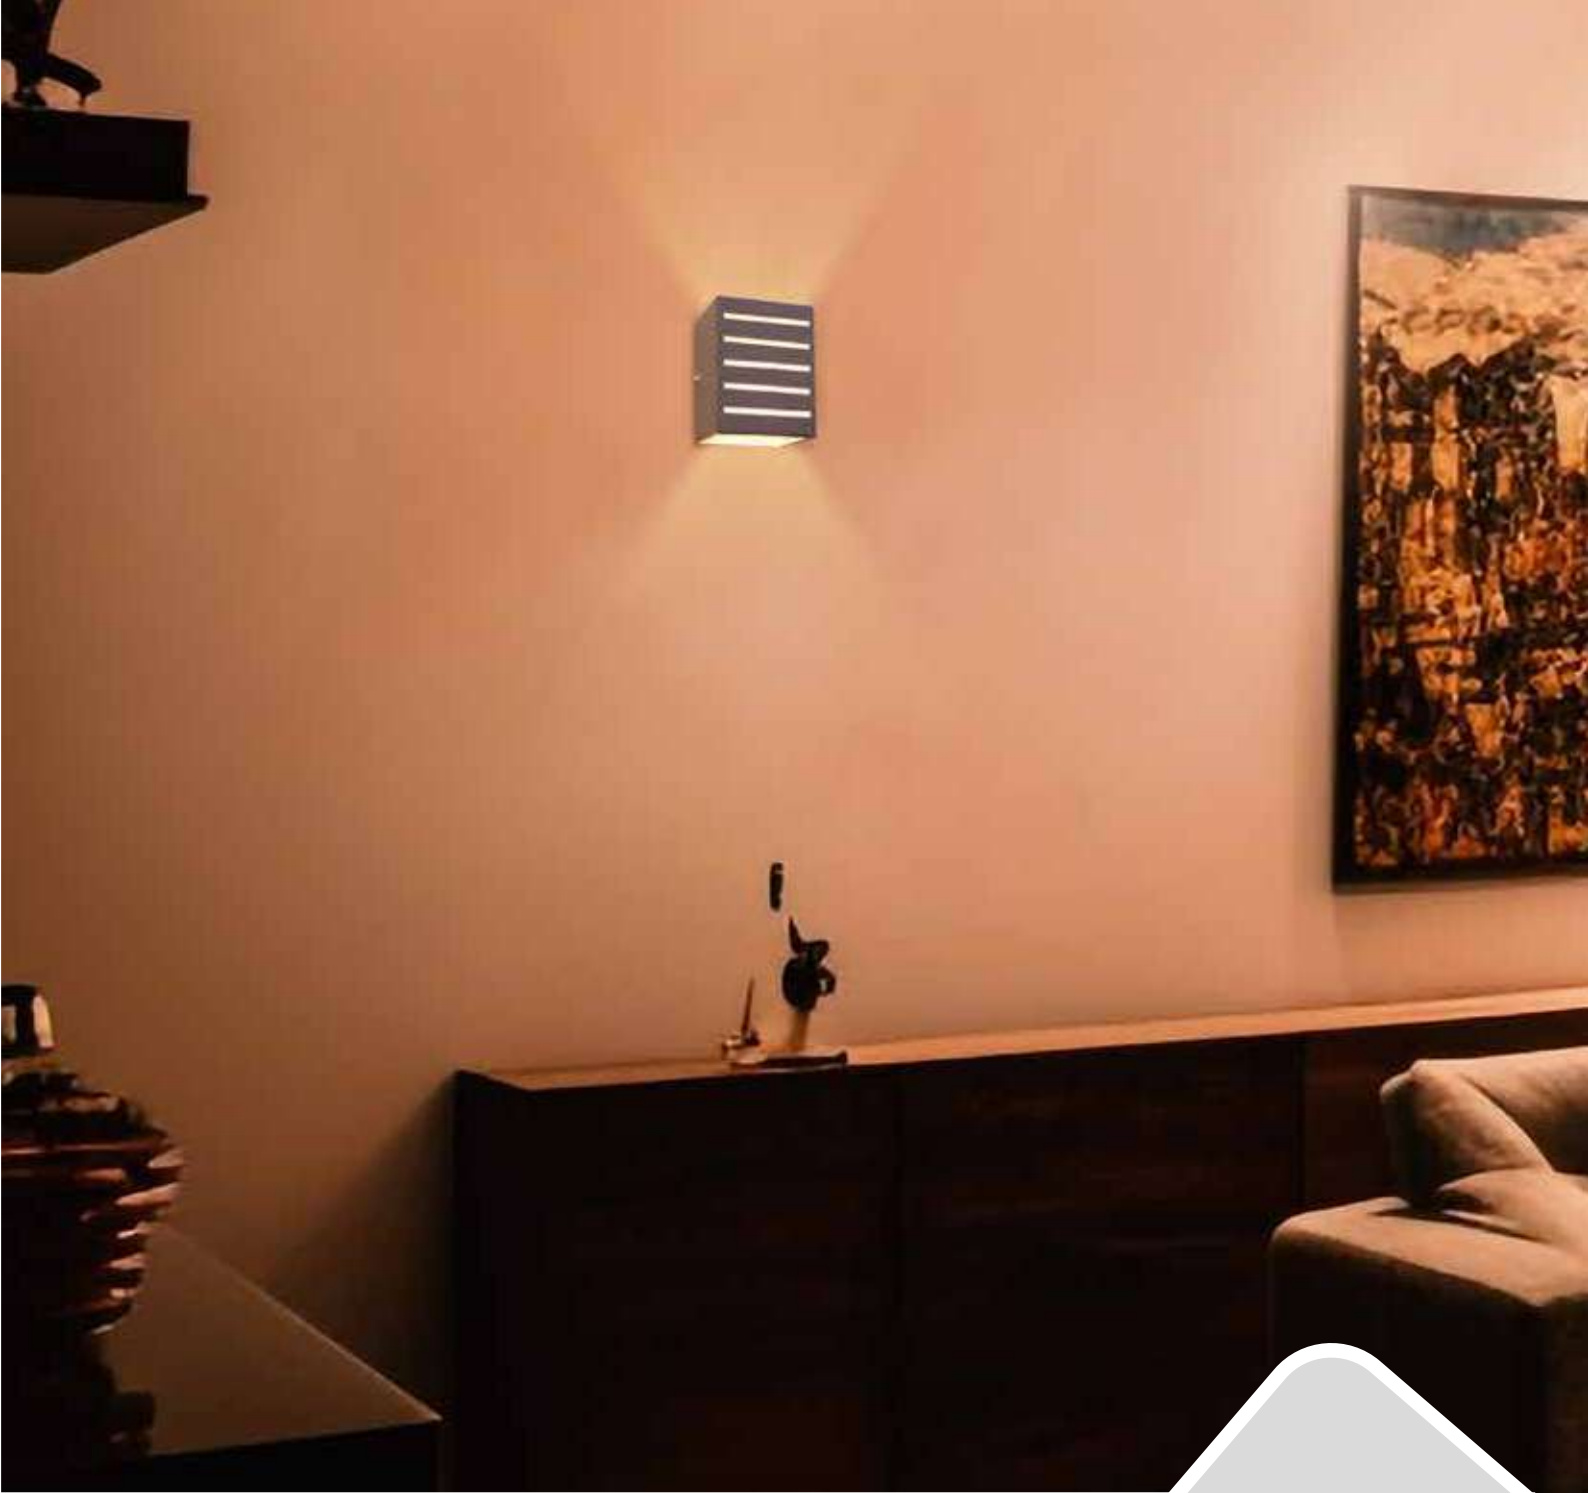

**ARANDELA RETANGULAR
2 FACHOS 5 FRISOS**
Cód: 3692

Cor : branca
Dimensões : 20X16X8cm
Material : Metal