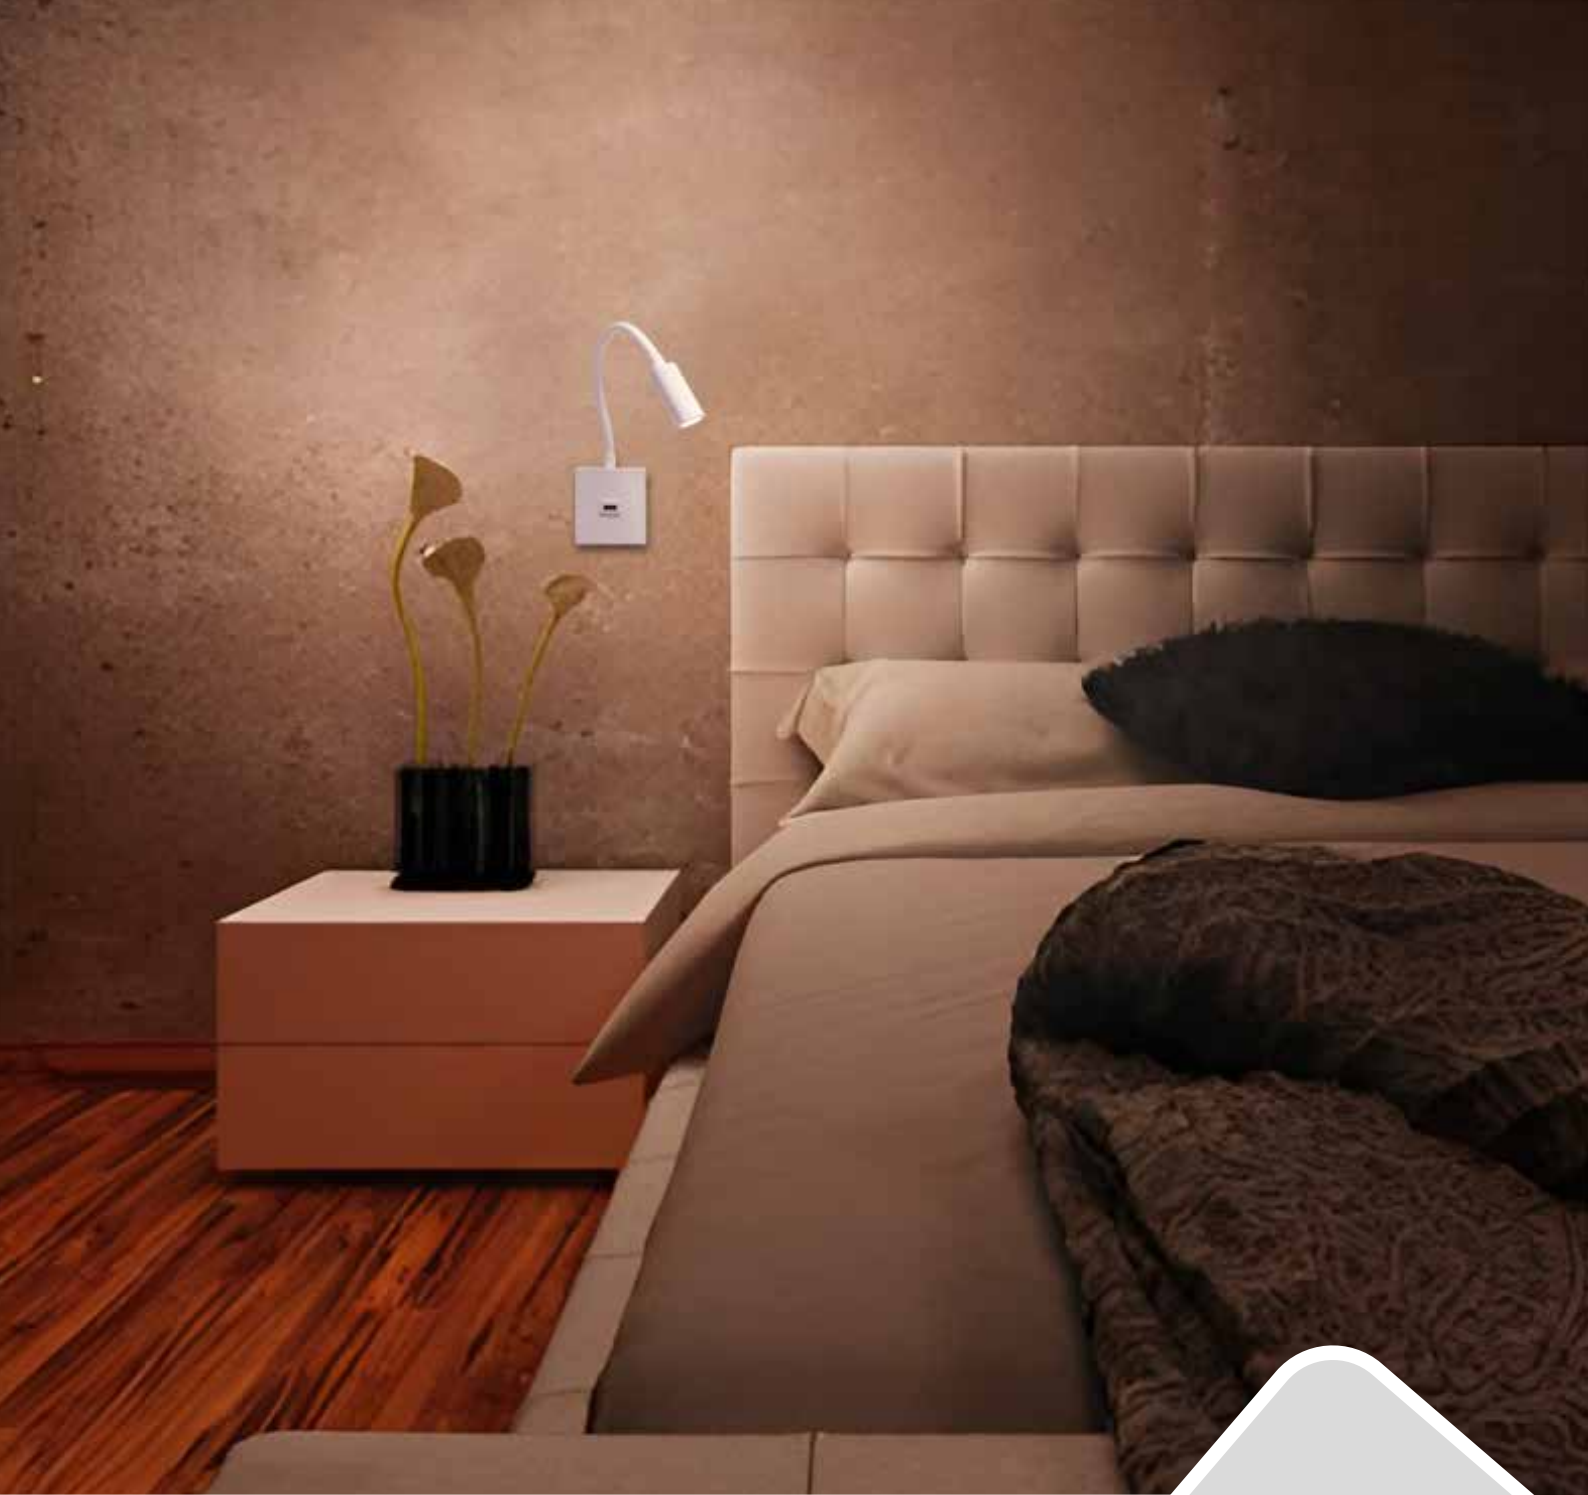

**ARANDELA LED AINE
USB 2,1A**

Cód. : 6017(branco) 6016(preto)
NORDECOR

- Potência : 3w
- Cor da Luz : 3000K
- Cor : branca
- 210Lm
- 120°