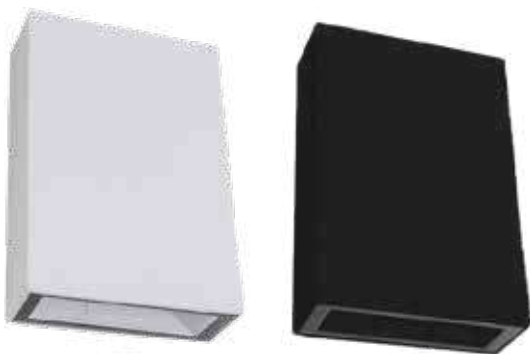

ARANDELA 2 FACHOS BLINDADA

Cód. : 372 (branco quente, cor branca)

370 (branco morno, cor branca)

Cód. : 373 (branco quente, cor preto)

371 (branco frio, cor branca)

- 4w

- Cor da luminária: branco e preto

- Cor da luz: branco quente, morno e frio

- IP65