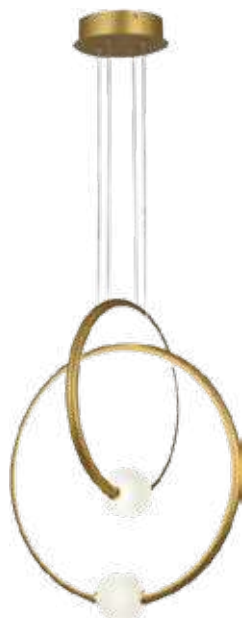

PENDENTE LPL-003D

Cód : 2372 - NITROLUX

- 4000K - Luz neutra
- 45W - Bivolt
- Cor: dourado
- Tamanho: Ø430mm Ø330mm
- Fluxo Luminoso: 3.600Lm
- Cabo: 120cm regulável
- Corpo em arco moderno em alumínio
- Globo em vidro