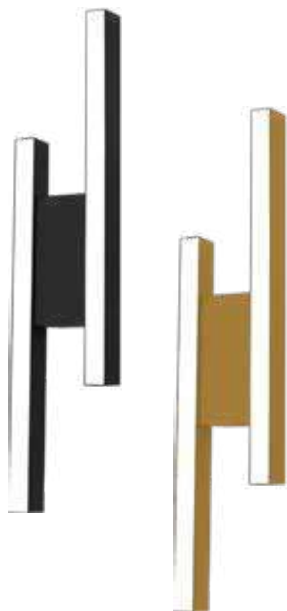

## ARANDELA VENEZA

Cód: 5750(Rosa)  
5751(Preta)  
5738(Branca)

- Soquete : 1 x E-27
- Cores: preta e dourada, preta e rosa, branca e dourada
- Medidas: 21x15x21cm