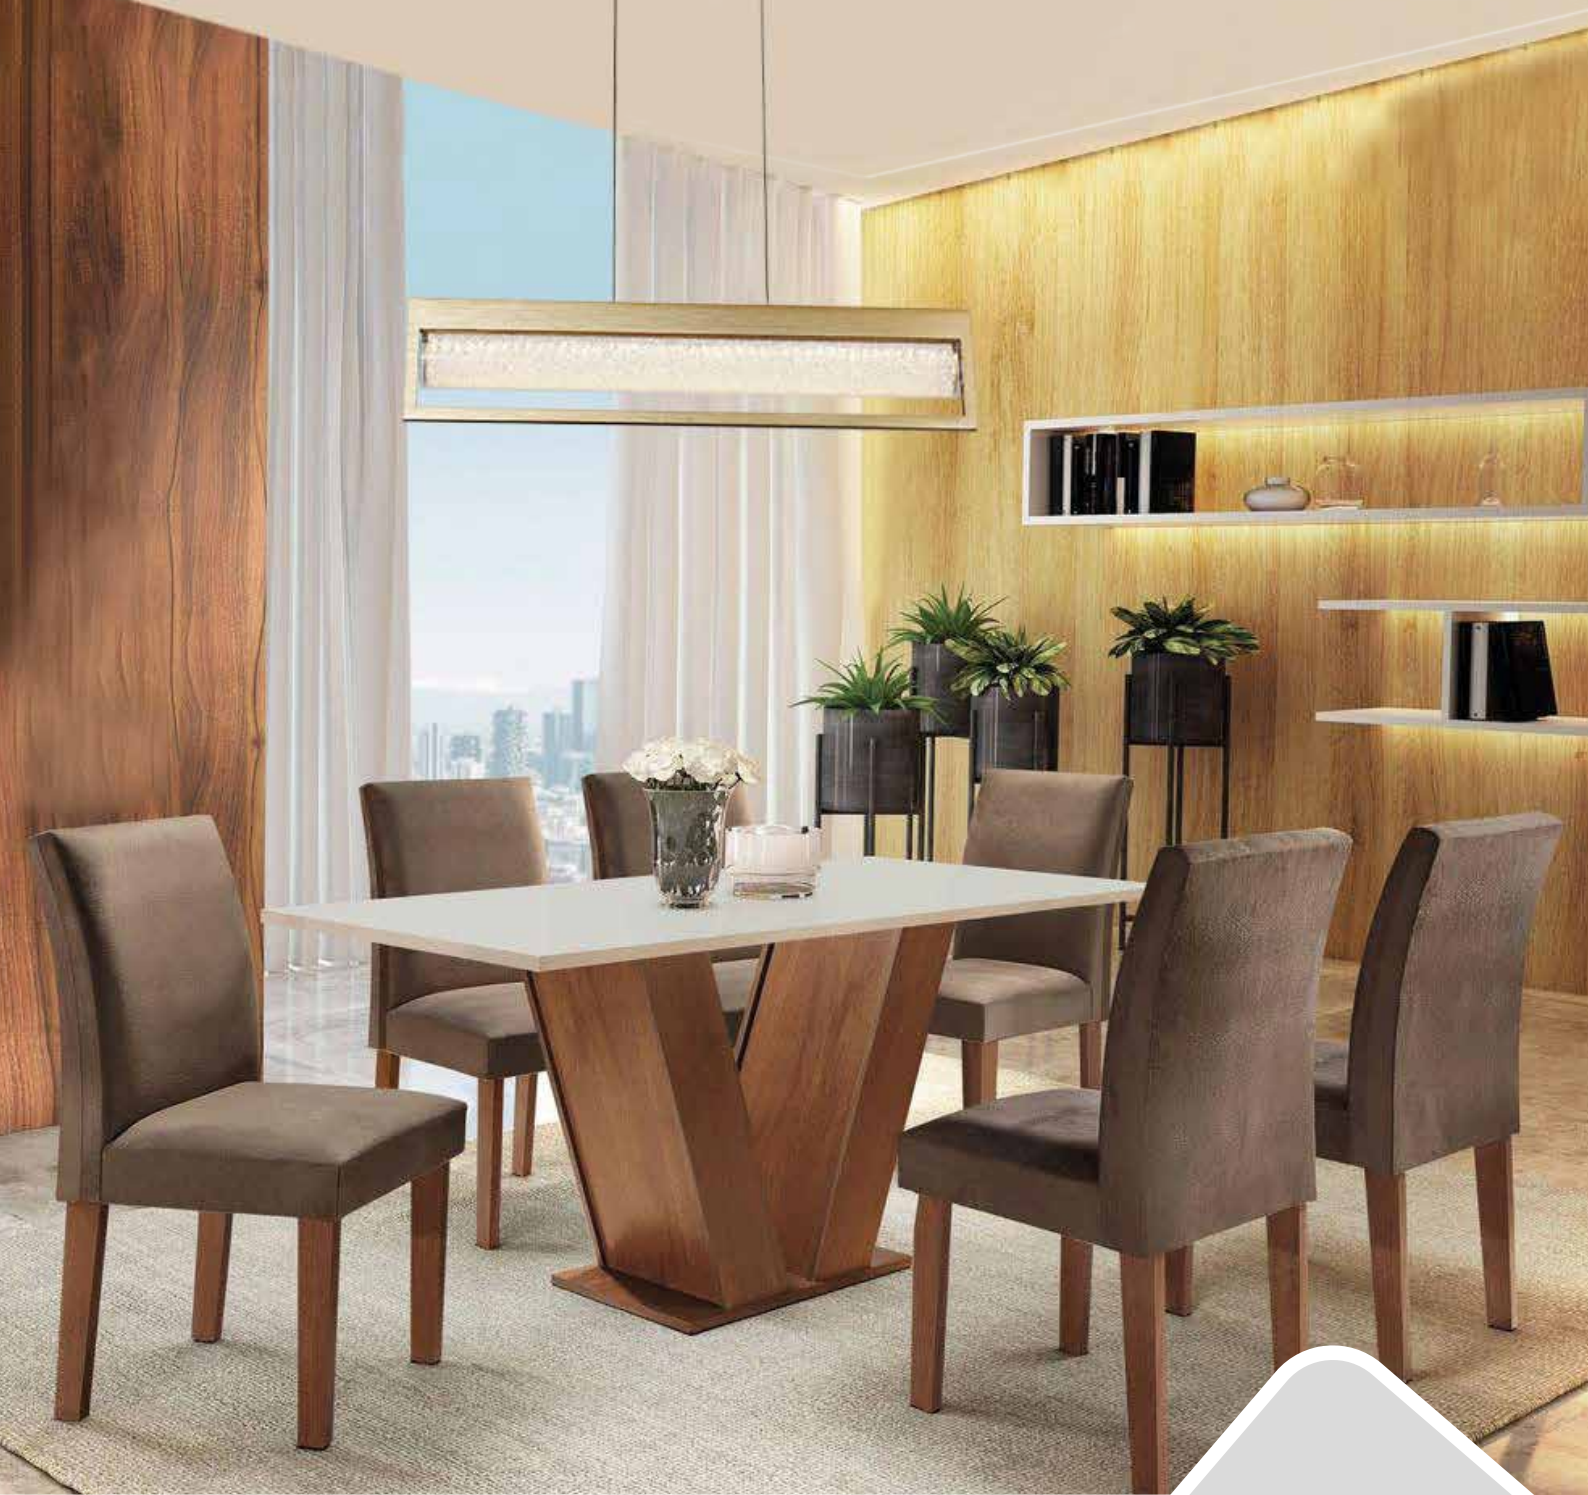

## PENDENTE LAVÍNIA HORIZONTAL

Cód: 4564 (preto)  
4565 (dourado)

- 24W
- Cor : Preto Fosco e ouro fosco
- Dimensões : c105 x l7 x h14cm
- 1524Lm
- 2700K

**PENDENTE  
LAVÍNIA VERTICAL**  
Cód.: 4563

- LED 8W
- 2700K
- 800Lm
- Cor: Ouro Fosco
- Dimensões : L=13,5 x H=35cm