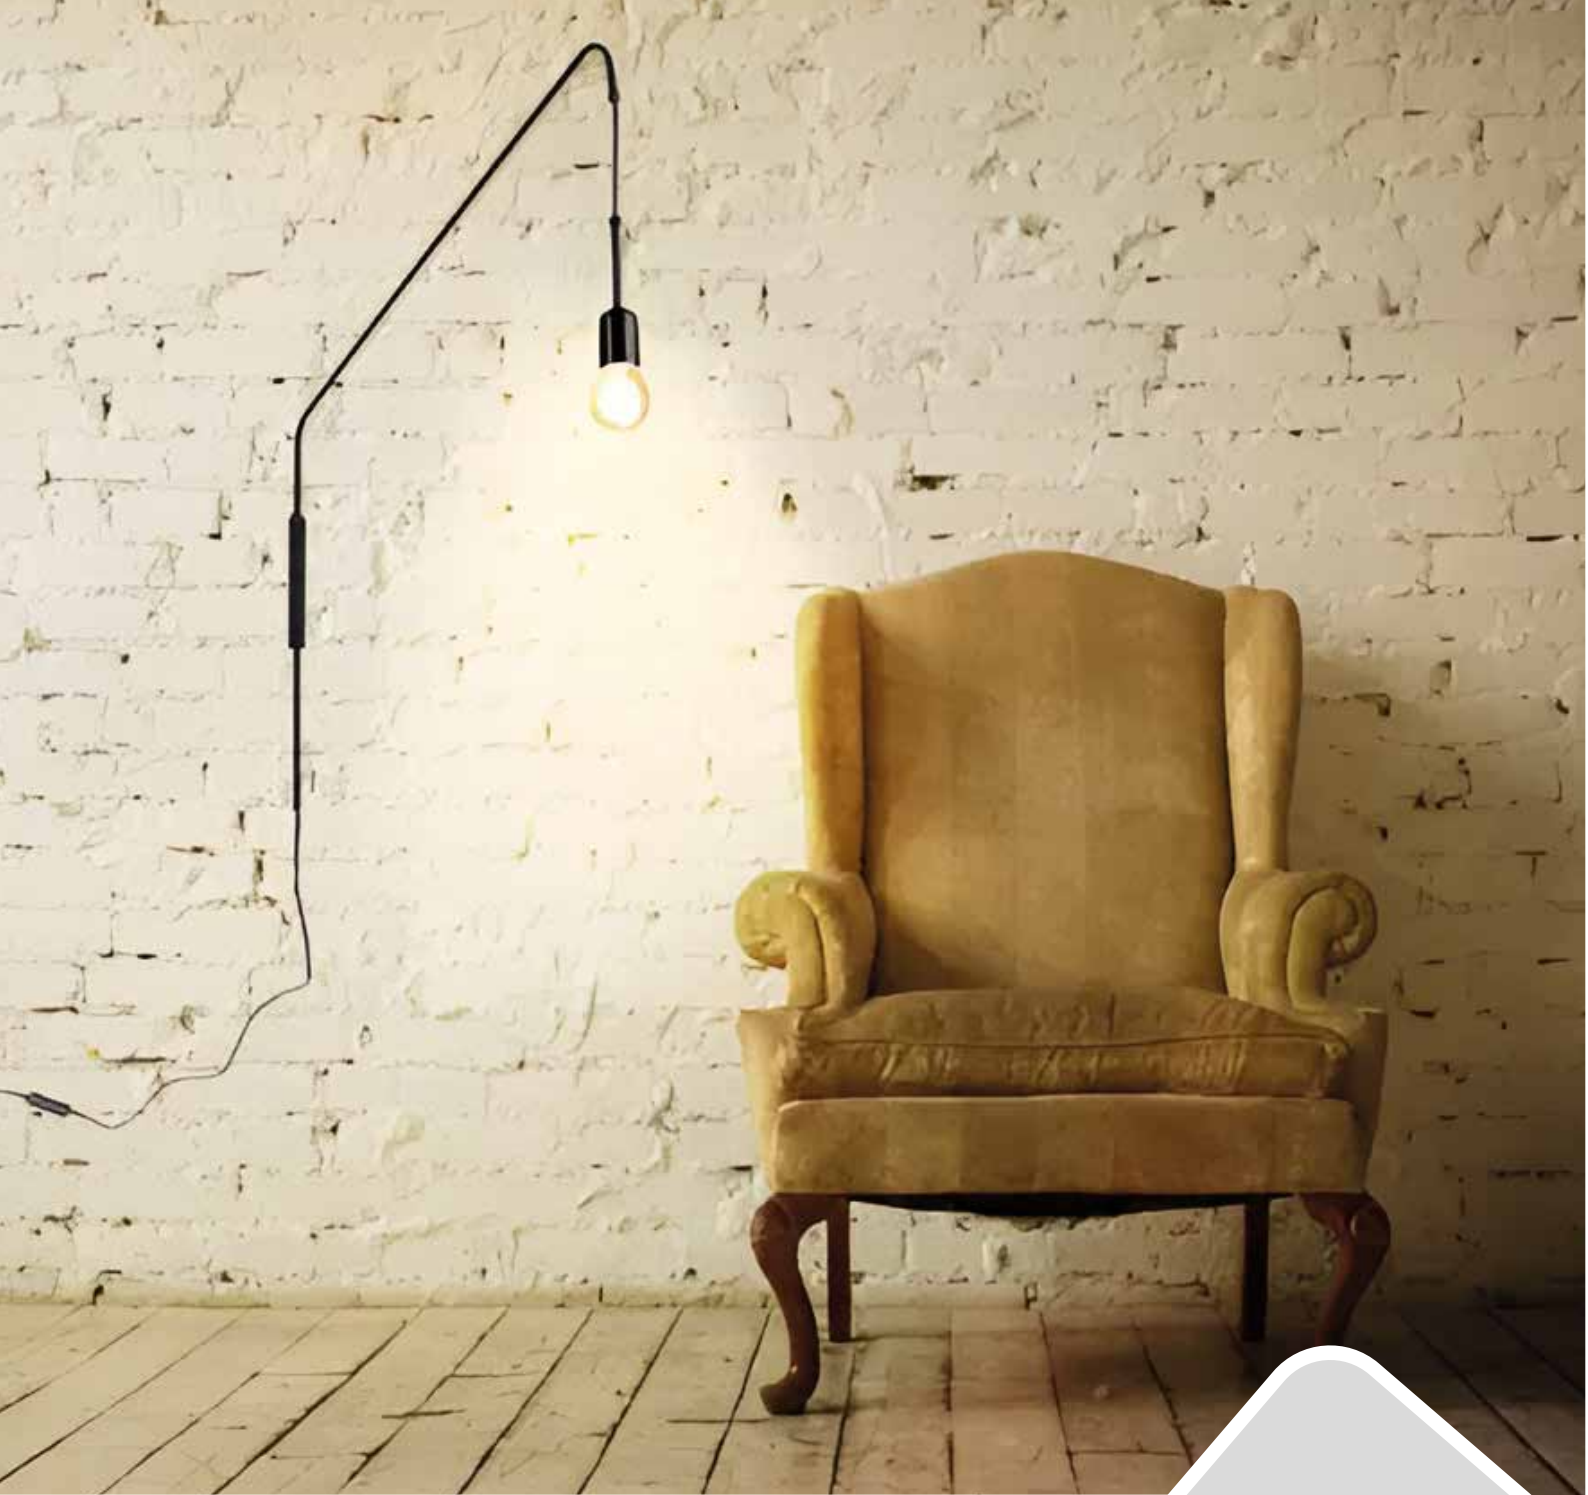

### ARANDELA ZURICK

Cód. : 5732 (preto)

5737 (preto c/ dourado)

SPOTLINE

- Soquete : 1xE-27
- Cores : Preto/dourado Lixado
- Tipo de Material : Alumínio
- Acompanha Lâmpadas : Não
- Potência Máxima da Lâmpada Necessária : 60 W
- Medidas : 40 x 12 x 23cm