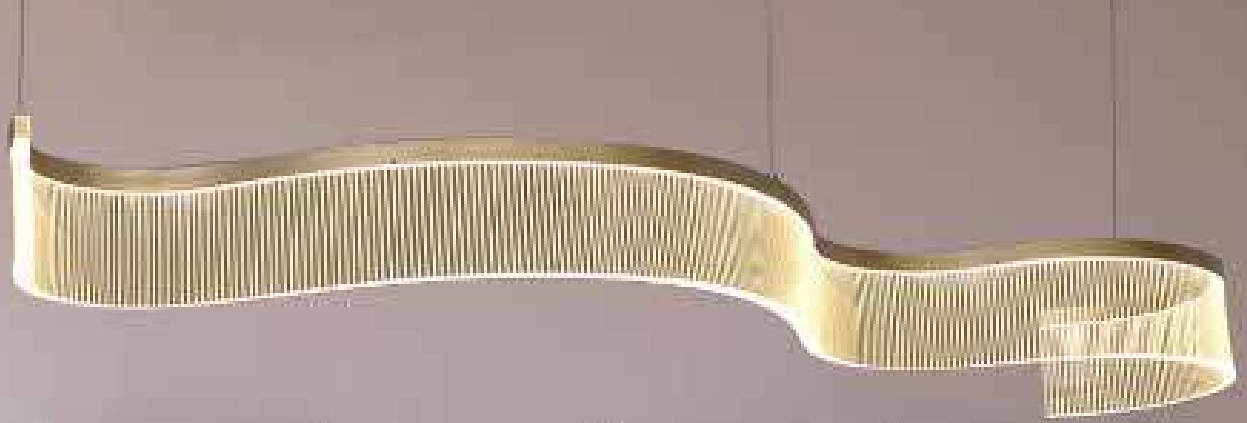

PENDENTE FOCO PRETO SPOTLINE

Cód. : 5758 (preto)
5759 (dourado)

- Dimensões AxLxP (mm) 110x1180x240
- Cor: Dourado / Transparente
- Material: Alumínio, Acrílico e Metal
- Fluxo Luminoso: 1960 lúmens
- Cabo ajustável: máximo 180 cm
- Potência: 28W
- LED Embutido
- Temperatura da Cor: Ajustável: 3000K (luz amarela), 4000K (luz neutra), 6000K (luz branca)