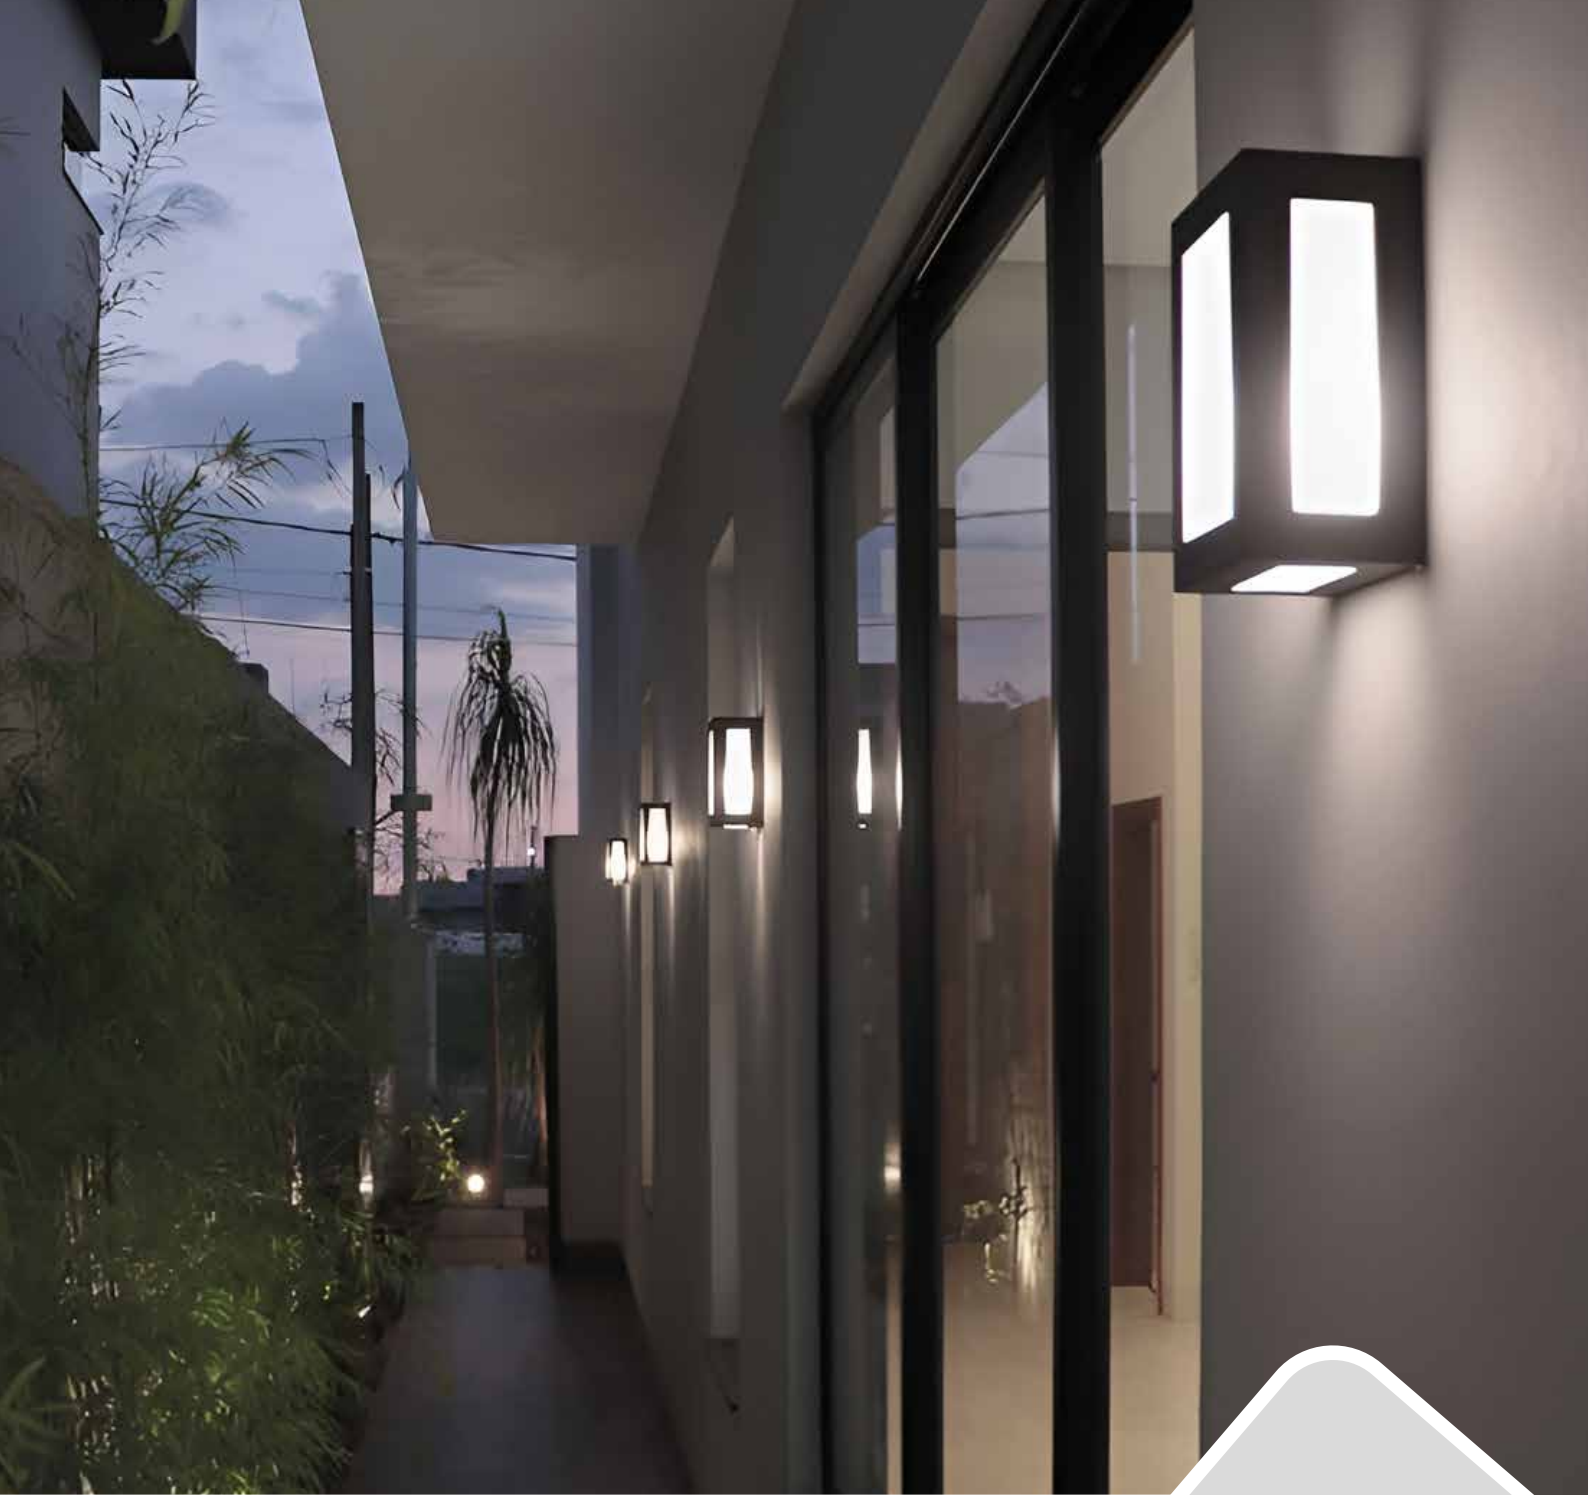

## ARANDELA VOUGUE

Cód.: 5434

- Dimensão: L-8cm H-50cm
- Lâmpada: LED 15w 900Lm 3000K
- Voltagem: 100-265v (Bivolt)
- Material: Cristal e Metal
- Acabamento: Dourado Brilhante

**ARANDELA  
EXTERNA 3 FACHOS**  
Cód. : 3641 (branca)