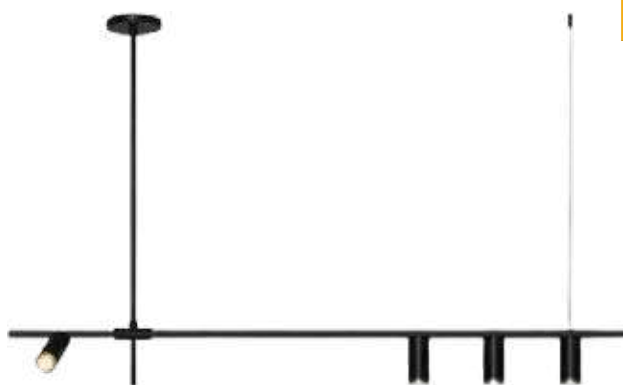

PENDENTE HONDA

Cód. : 5457(preto)

5743(dourado) - SPOTLINE

- Soquete: 4 spots MR11
- Medidas do cabo : 1,80m
- Medidas : 1,40m
- Cores : preto e dourado