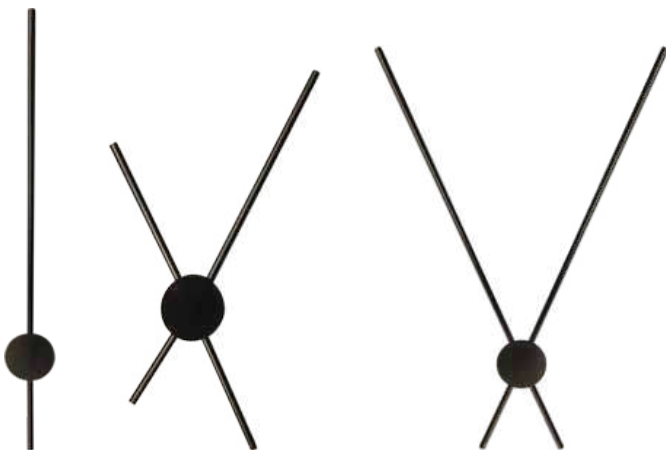

ARANDELA PRETA FIT

18w Cód.: 3697

24w Cód.: 3698

30w Cód.: 3699

- 18w - 1m

- 24w - 2 x 65cm

- 30w - 2 x 85cm

- Cor da luz: 3000K - branco quente

- Cor: preta