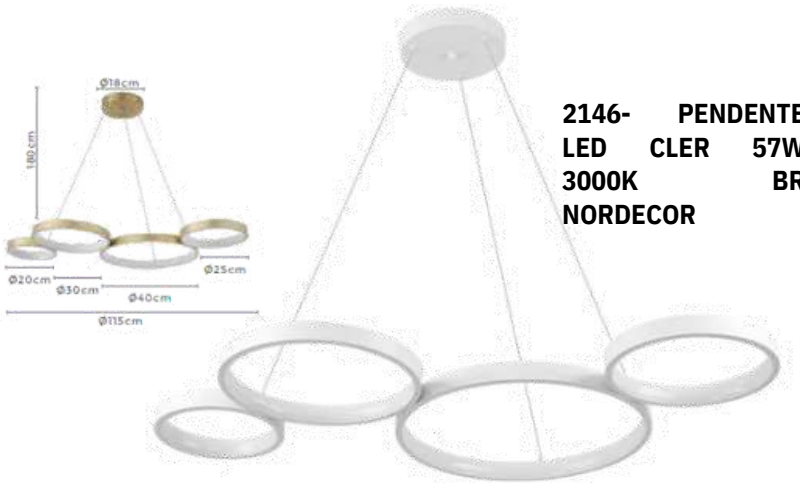

**2146- PENDENTE
LED CLER 57W
3000K BR
NORDECOR**