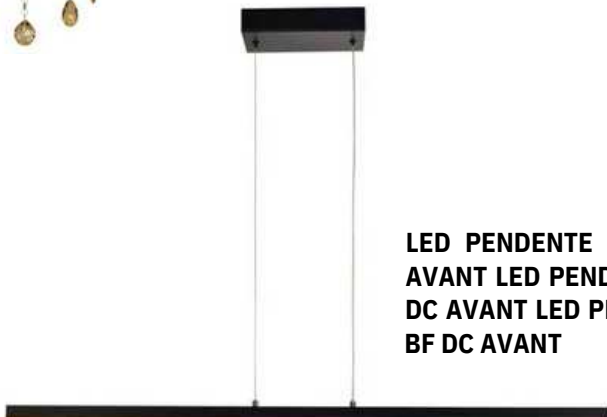

**LUSTRE BARONESA
VIDRO TR 5XE14 CAN
CROMO DC AVANT**

**LUSTRE BARONESA
VIDRO CH 3XE14 CAN
CROMO DC AVANT**

**LED PENDENTE HASTA RECTA 1M NE 4000K BF DC
AVANT LED PENDENTE HASTA RECTA 1M NE 4000K PF
DC AVANT LED PENDENTE HASTA RECTA 2M NE 4000K
BF DC AVANT**