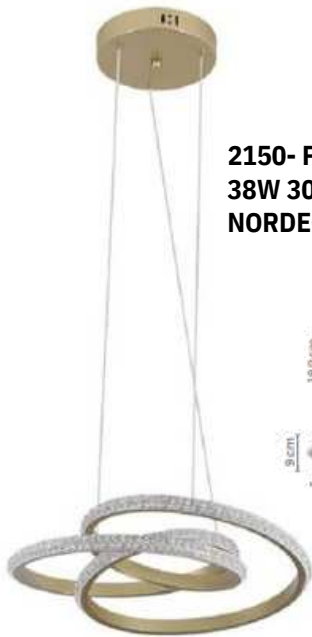

**202048- PLAFON BORDA
PRETO 500X500 3 EM 1
CINDERELA**

**2021/400B- PLAFON LED
BORDA BRANCA 40X40
45W CINDERELA**

**2021/400D- PLAFON LED
BRANCO COM DOURADO
40X40 3500K 45W
CINDERELA**

NORDECOR.

**2150- PENDENTE LED KENA
38W 3000K DOURADO
NORDECOR**