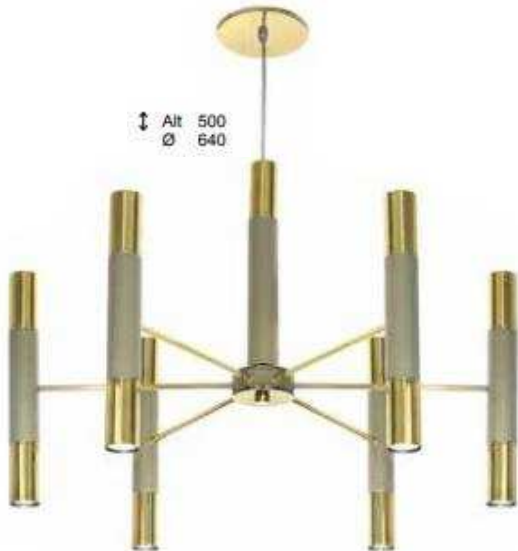

Alt 170
Larg 150
Prof 60

**PD5659 PENDENTE COIN 220V OLD
PD5659.1- PD5659 PENDENTE COIN 220V ROSE**

**AR5569 ARANDELA
ORBE BEAM OLD**

**AR5655 ARANDELA
TUBO COIN 1XMR11 OLD**

**AR5562 ARANDELA
PIXAR 1XMR16
OLD**

AR5567 ARANDELA

**AR5558 ARANDELA
ROSE FOSCO OLD**

PD5527 PENDENTE OLD

PD5635 PENDENTE OLD

Alt 500
Ø 640

**PD5766- PENDENTE SIX ARMS
DOURADO BRILHO COM SEPIA 12MR11
OLD**

Alt 340
Ø 620

**PD5765- PENDENTE NINE ARMS
GRAFITE COM CASA COR 9 G9 OLD**