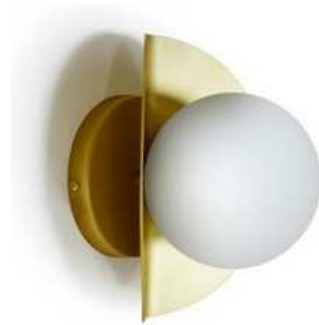

272/CT- ARANDELA ORBE
SHELL 1XG9 CAFÉ ITAMONTE