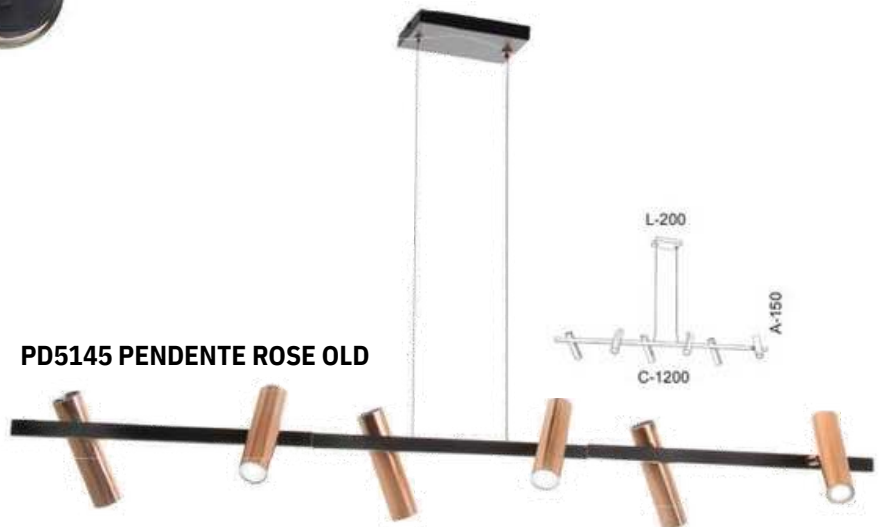

J5751/RF- LUMINARIA DE

CHAO ROSE COM FENDI 1G9 OLD

J5751/BCO- LUMINARIA DE CHAO COM ONIX 1G9 OLD

Alt 1150
Larg 120
Prof 240

AR5680/DRB- ARANDELA LED ODESSA DOURADO BRILHO OLD

AR5680/D- ARANDELA LED ODESSA DENIM OLD

Alt 300
Larg 200
Prof 50

IP65

**LM874- REFLETOR LED SMD 10W
6000K COM SUPORTE
LUMINATTI**

**LM1198- PERFIL INVERTIDO NO
UNILATERAL FRAME 200CM
LUMINATTI**

**LM1026- EMBUTIDO DE SOLO E
PAREDE 3000K QUADRADO
LUMINATTI**