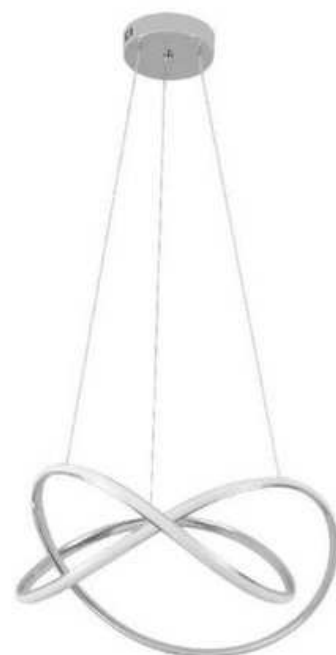

**2223- PENDENTE LED
DENNA 45W 3000K
CROMADO NORDECOR**