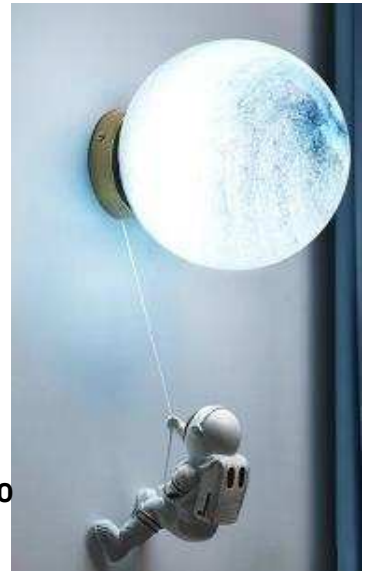

**2022603- ARANDELA
ASTRONAUTA ESCALANDO
1XG9 CINDERELA**

**202023- PENDENTE LED
7W 3200K PRATA
CINDERELA**