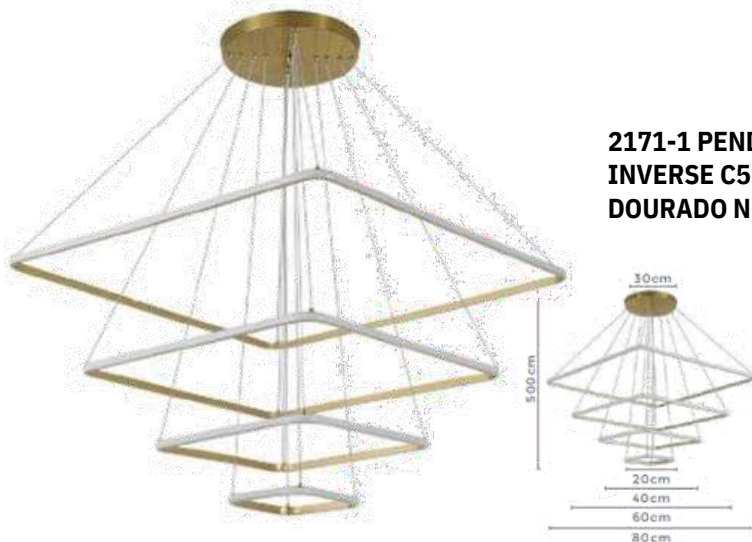

**2171-1 PENDENTE LED
INVERSE C5M 4AROS 3000K
DOURADO NORDECOR**