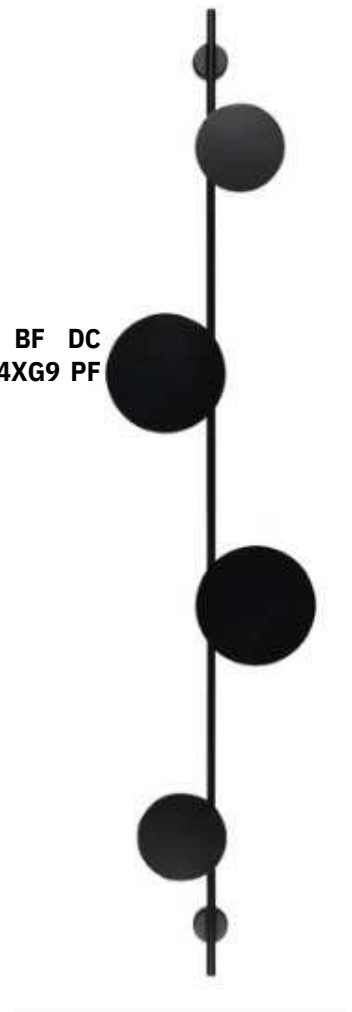

AVANT

PENDENT

**E SPEAR 20MM BF 3W 3000K AVANT
PENDENTE SPEAR 20MM PF 3W 3000K AVANT**

**PENDENTE SPEAR 38MM BF 3W 3000K
AVANT PENDENTE SPEAR 38MM PF 3W
3000K AVANT**

**PENDENTE PRIMUS
SMOOTH VFO PF 1X27
AVANT**

**ARANDELA ECLIPSE 2XG9 BF DC
AVANT ARANDELA ECLIPSE 2XG9 PF
DC AVANT**

**ARANDELA ECLIPSE 4XG9 BF DC
AVANT ARANDELA ECLIPSE 4XG9 PF
DC AVANT**

**LED ARAND LETTURA 3W AM2700K BF DC
AVANT LED ARAND LETTURA 3W AM 2700K CB
DC AVANT**