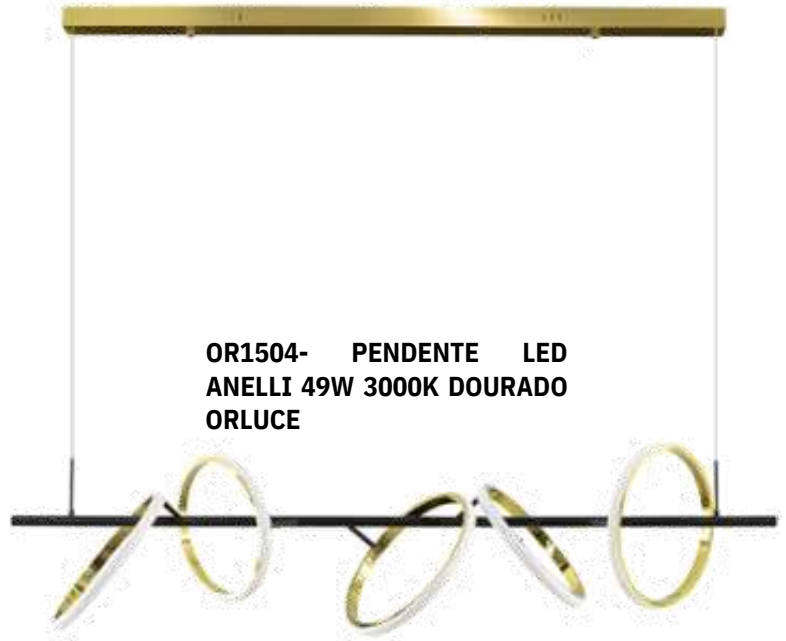

**OR1190- PENDENTE
TUBE 12XG9 DOURADO
ORLUCE**

**OR1504- PENDENTE LED
ANELLI 49W 3000K DOURADO
ORLUCE**