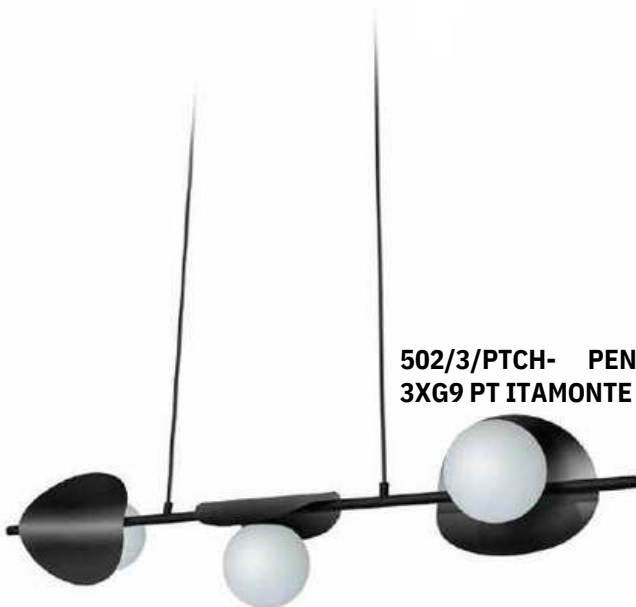

273/CH- ARANDELA UP
1XG9 CHAMPAGNE
ITAMONTE

502/3/PTCH- PENDENTE SHELL
3XG9 PT ITAMONTE