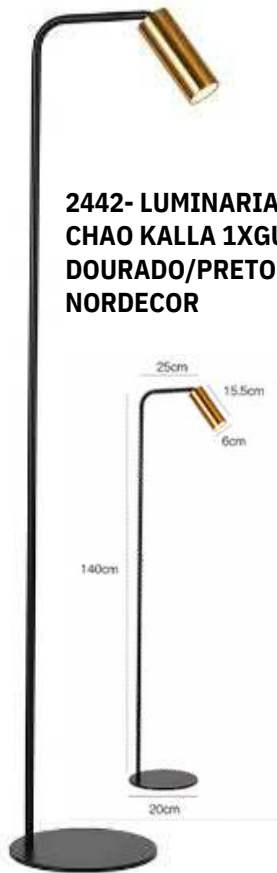

**2429- ARANDELA LED
VOGEL 10W 3000K
DOURADO PRETO
NORDECOR**

**2023- PENDENTE
BHEO 7G9 PRETO
NORDECOR**

NORDECOR.

**2248- PENDENTE BAYA
4E27 DOURADO
NORDECOR**

**2395- PENDENTE LED
VANNA 3W 3000K
DOURADO NORDECOR**

**2146- PENDENTE
LED CLER 57W
3000K BR
NORDECOR**

**2171-1 PENDENTE LED
INVERSE C5M 4AROS 3000K
DOURADO NORDECOR**

**2225- PENDENTE KELI
82W 3000K NORDECOR**

NORDECOR.

2442- LUMINARIA DE CHAO KALLA 1XGU10 DOURADO/PRETO NORDECOR

1335- SPOT TRILHO DE SOBREPOR KALLA 4XGU10 DOURADO/PRETO NORDECOR

1102- PENDENTE LED ADAN 30CM 5W 3000K BRANCO/DOURADO NORDECOR

D1349- PENDENTE ELIS E27 BR NORDECOR

2160- PENDENTE LED HASH 48W 3000K PRETO NORDECOR