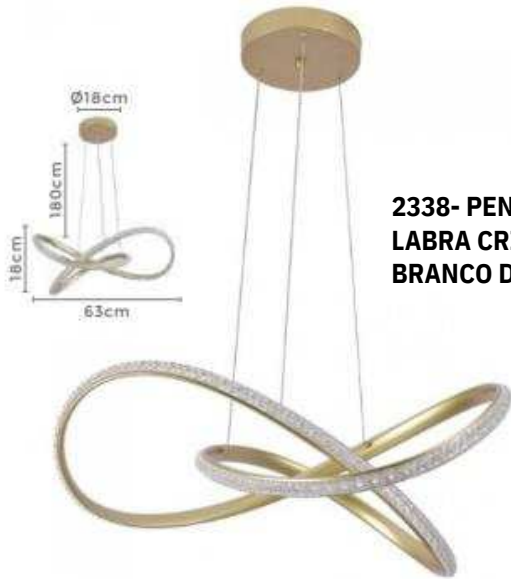

NORDECOR.

**2338- PENDENTE LED
LABRA CRISTAL 47W 3000K
BRANCO DC NORDECOR**