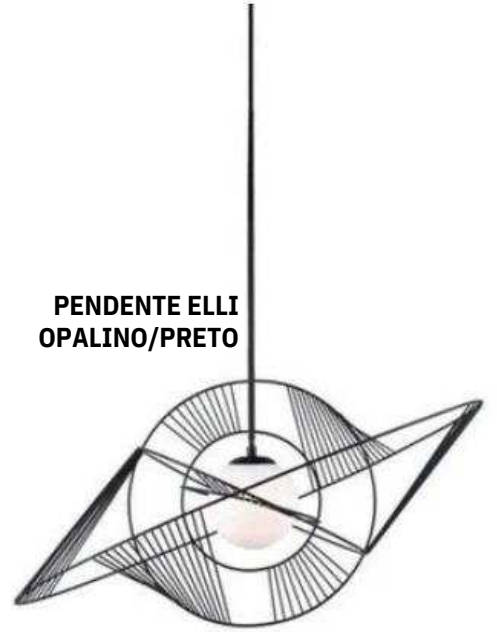

PENDENTE ELLI OPALINO/PRETO

OR1196- 1XE27 ORLUCE