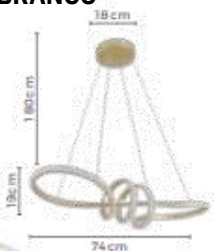

**2324- PENDENTE LED
BIE CRISTAL 45W
3000K BRANCO**