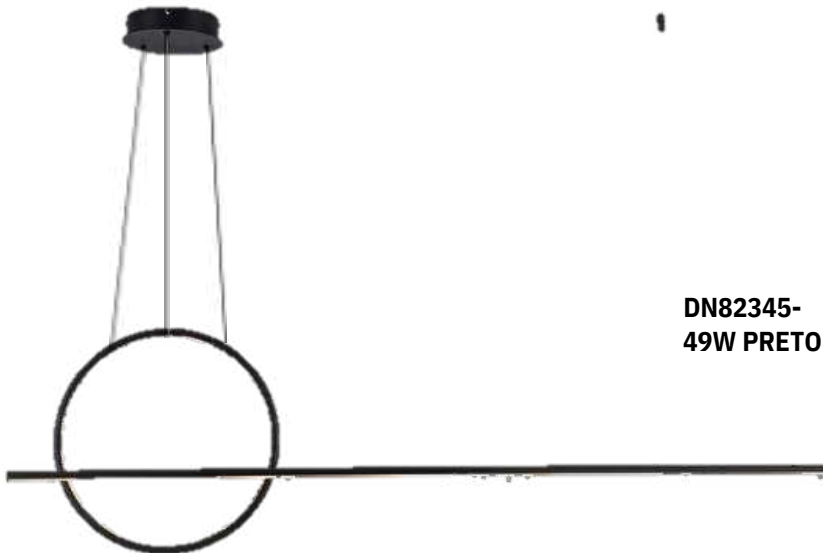

DN82345- PENDENTE CART
49W PRETO OPUS