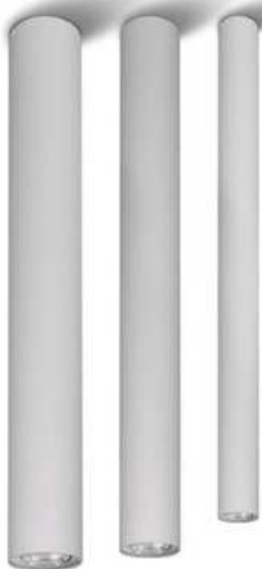

2017/15- LUMINARIA SOBREPOR TUBOLARE 15CM MR11 BR
ITAMONTE Dimensão: D.: 38mm x H.:145mm
2017/30- LUMINARIA SOBREPOR TUBOLARE 30CM MR11 BR
ITAMONTE Dimensão: D.: 38mm x H.:295mm
2017/50- LUMINARIA SOBREPOR TUBOLARE 50CM MR11 BR
ITAMONTE Dimensão: D.: 38mm x H.:495mm