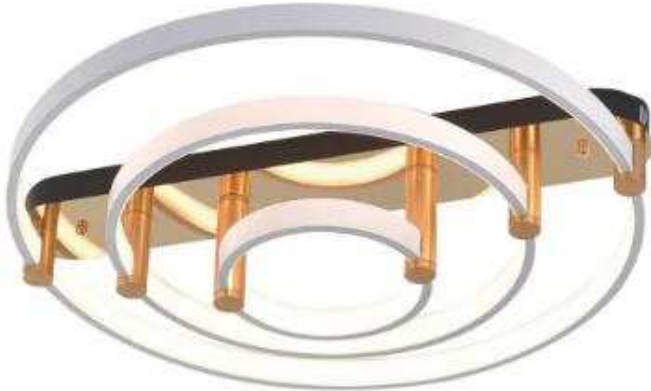

**2022603- ARANDELA
ASTRONAUTA ESCALANDO
1XG9 CINDERELA**

DECOR

**20224011- PLAFON ALUMINIO
COM BORRACHA 3200K 80W
CINDERELA**