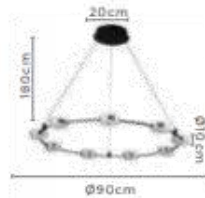

**2111- PENDENTE LED BAROK
CIR 90W 3000K DOURADO
PRETO NORDECOR**