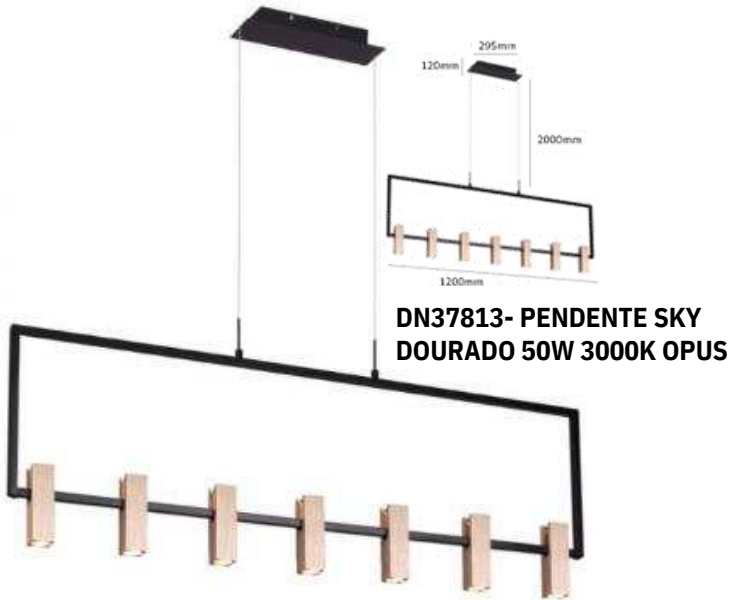

DN37707-PENDETE B
ALTHASAR AZUL PETROLEO E27
OPUS

DN37813- PENDENTE SKY
DOURADO 50W 3000K OPUS