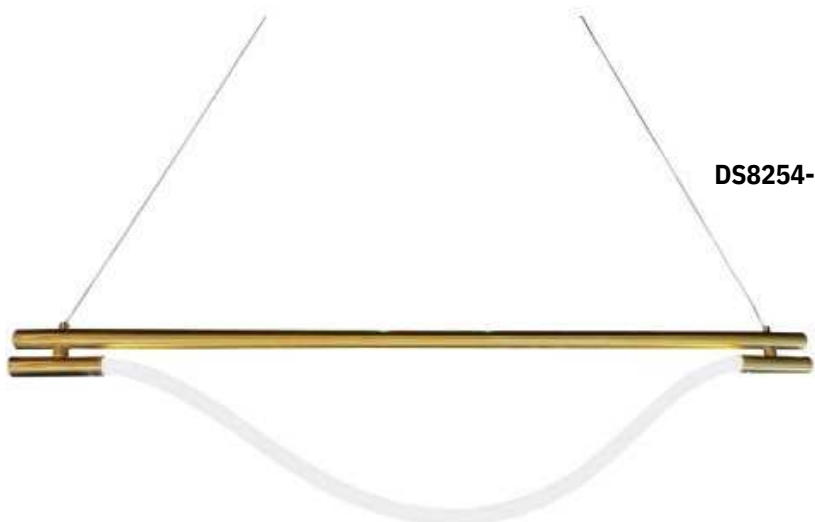

DS8247- ARANDELA LINEAR 1000MM

DS8254- LUSTRE HOSE 3000K 30W