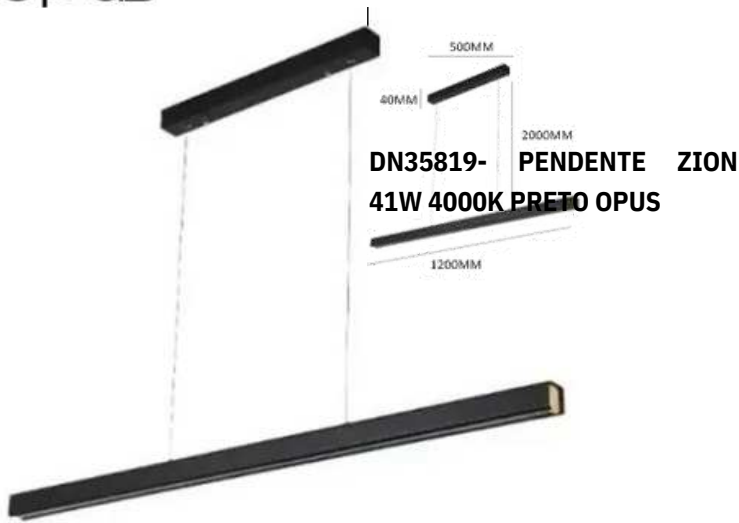

OPUS

DN35819- PENDENTE ZION
41W 4000K PRETO OPUS