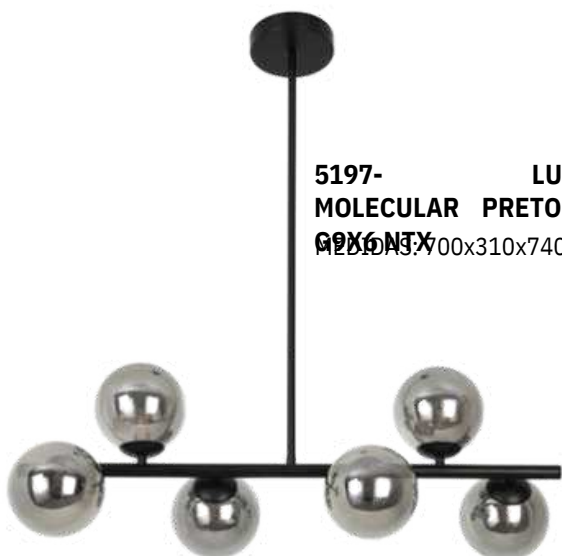

**5197- LUMINARIA
MOLECULAR PRETO LM-003
G9X6 NTX**
MEDIDA: 700x310x740mm