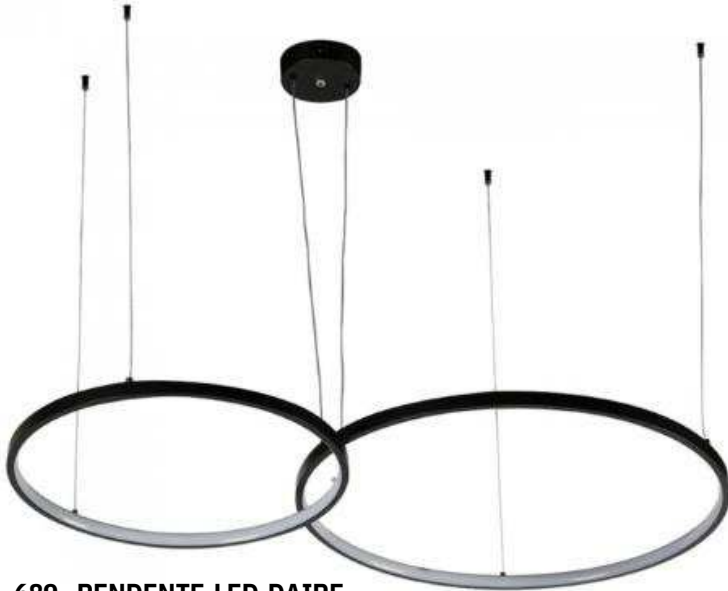

NORDECOR.

**689- PENDENTE LED DAIRE
2 AROS 49W 3000K
DOURADO NORDECOR**