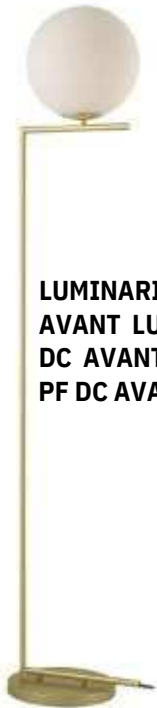

6358- DIFUSA PARA TRILHO DULI 60,7CM 35W BQ PRETO

AVANT

**489350009- PENDENTE OKA
CONE 300MM MAC 1XE27 AVANT**

**489370007- PENDENTE OKA
CUBE 230MM MAC 1XE27 AVANT**

**489400001- PENDENTE
OKA TWIST MAC 1XE27
AVANT**

**LUSTRE BARONESA
VIDRO TR 5XE14 CAN
CROMO DC AVANT**

**LUSTRE BARONESA
VIDRO CH 3XE14 CAN
CROMO DC AVANT**

**LED PENDENTE HASTA RECTA 1M NE 4000K BF DC
AVANT LED PENDENTE HASTA RECTA 1M NE 4000K PF
DC AVANT LED PENDENTE HASTA RECTA 2M NE 4000K
BF DC AVANT**

AVANT

LUMINARIA COLUNA PEROLA 1XG45 CB DC
AVANT LUMINARIA COLUNA PEROLA 1XG45 OB
DC AVANT LUMINARIA COLUNA PEROLA 1XG45
PF DC AVANT

PENDENTE PEROLA GOTTA DUO 2XG45 OB DC
AVANT PENDENTE PEROLA GOTTA DUO 2XG45 PF
DC AVANT