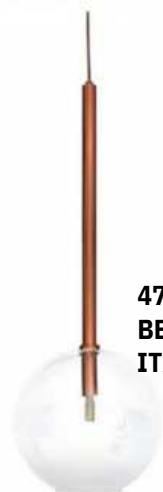

478/1/CH- PENDENTE TUBULUS BELLE 1XG9 CHAMPAGNE ITAMONTE