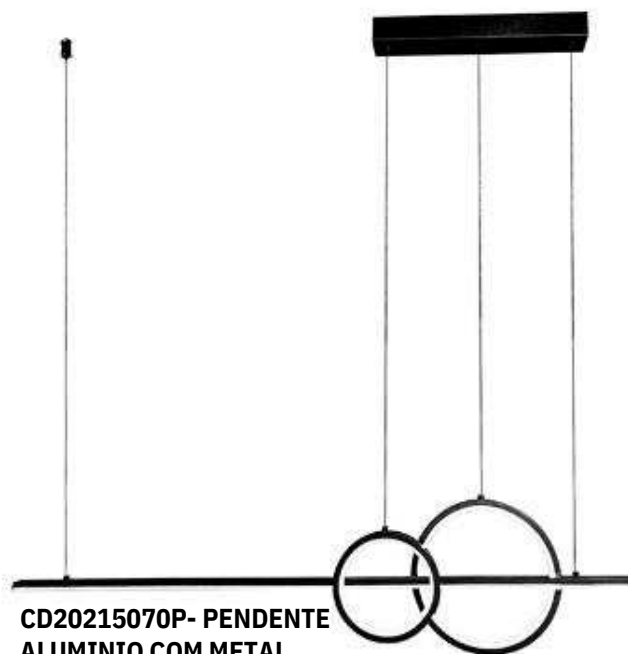

**IDL027RTMG- PENDENTE
RANPU LAMPADA 100CM 5XG9
STARLUX**

**IDL026WMG- ARANDELA RANPU
LAMPADA 29X57CM 1G9 STARLUX**

DECOR

1099- PENDENTE GOTA COM BRILHO DOURADO 7W 3200K 2020010/1 DECOR

CD20215070P- PENDENTE ALUMINIO COM METAL PRETO 3200K CINDERELA

1048- PENDENTE LUA COM ALUMINIO ROSE ACRILICO 3200K 7W CINDERELA
MEDIDA: ø10cm x 15cm Cabo: 150cm

EMPIRE30G- PENDENTE EMPIRE 300MM 3EM1 DOURADO CINDERELA

20406080P- PENDENTE ARCOS 20CM PRETO 150W CINDERELA